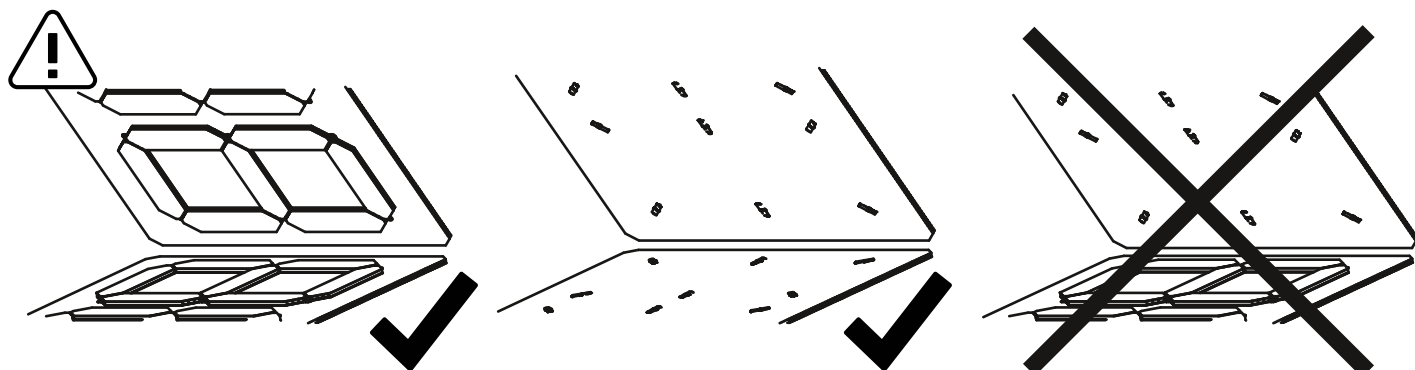

# SICHTKRAFT® Scoreboard 4D

SICHTKRAFT Scoreboard 4D - 0700811563267 - 12/2017 - Rev. 0

+ 50 °C / 122 °F

± 0 °C / 32 °F

SICHTKRAFT Scoreboards  
Meersener Straße 11  
52074 Aachen, Germany

[www.sichtkraft.com](http://www.sichtkraft.com)  
[mail@sichtkraft.com](mailto:mail@sichtkraft.com)  
/ / / @sichtkraft