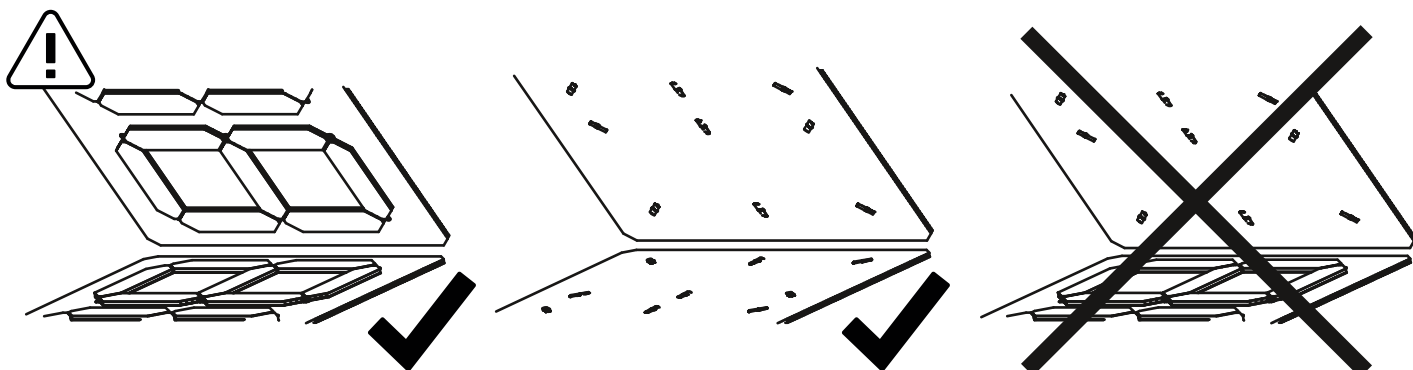

SICHTKRAFT® Scoreboard 3DF

SICHTKRAFT Scoreboard 3DF - 0700811563281 - 12/2017 - Rev. 0

+ 50 °C / 122 °F

± 0 °C / 32 °F

SICHTKRAFT Scoreboards
Meersener Straße 11
52074 Aachen, Germany

www.sichtkraft.com
✉ mail@sichtkraft.com
👍 / 🐦 / 📷 @sichtkraft