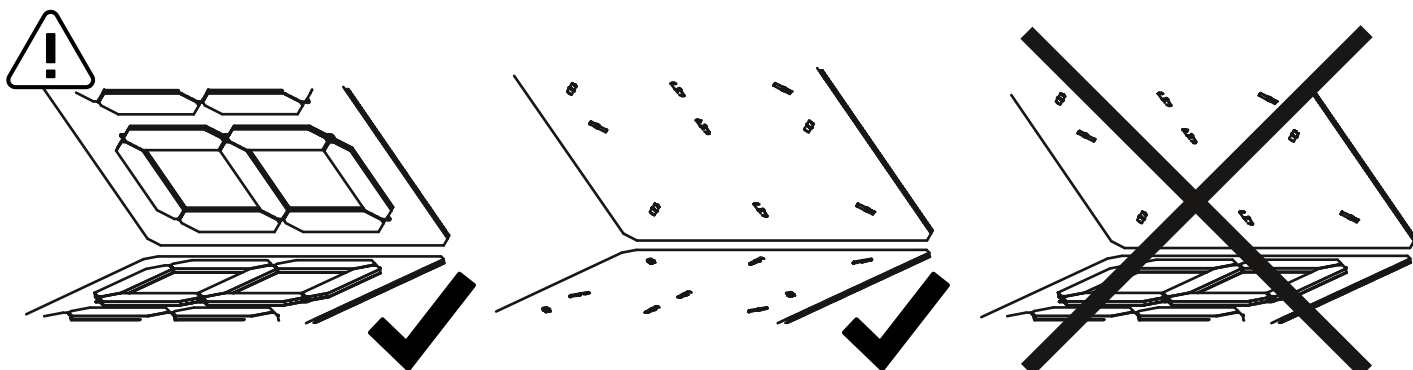

SICHTKRAFT® Scoreboard 3DFE

SICHTKRAFT Scoreboard 3DFE - 0700811565298 - 12/2017 - Rev. 0

+ 50 °C / 122 °F

± 0 °C / 32 °F

SICHTKRAFT Scoreboards
Meersener Straße 11
52074 Aachen, Germany

www.sichtkraft.com
✉ mail@sichtkraft.com
👍 / 🐦 / 📷 @sichtkraft