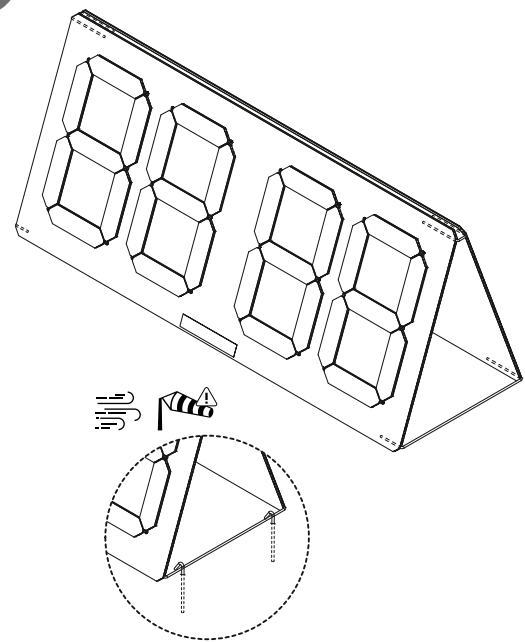

SICHTKRAFT®

GS4D
Game Scoreboard

SICHTKRAFT Game Scoreboard GS4D - 0700811563212 - 01/2018 - Rev.1

+ 50 °C / 122 °F

± 0 °C / 32 °F

1

2

3