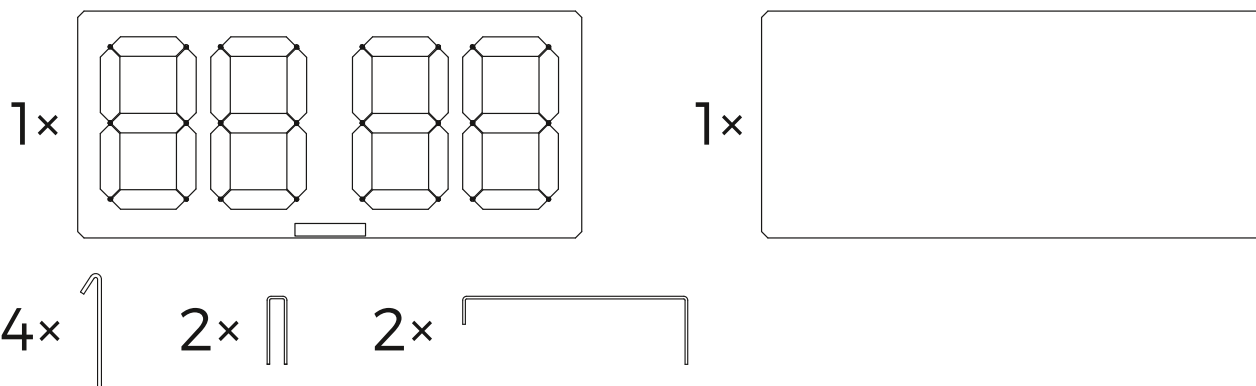

SICHTKRAFT®

GS4D
Game Scoreboard

SICHTKRAFT Game Scoreboard GS4D - 0700811563212 - 01/2018 - Rev.1

+ 50 °C / 122 °F

± 0 °C / 32 °F

1

2

3