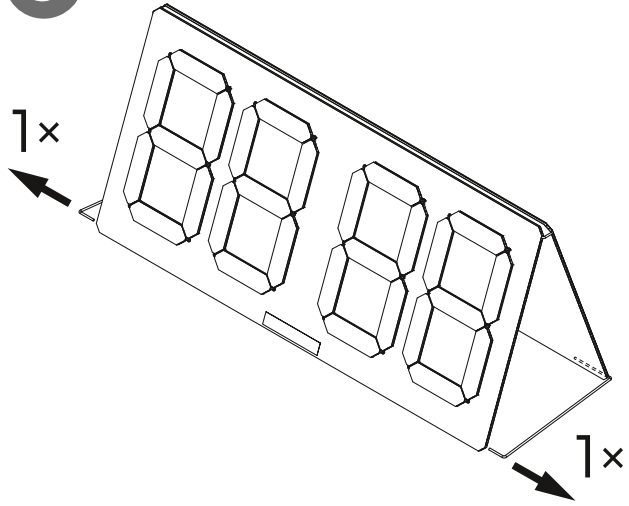

SICHTKRAFT®

GS4D
Game Scoreboard

SICHTKRAFT Game Scoreboard GS4D - 0700811563212 - 01/2018 - Rev.1

+ 50 °C / 122 °F

± 0 °C / 32 °F

1

2

3