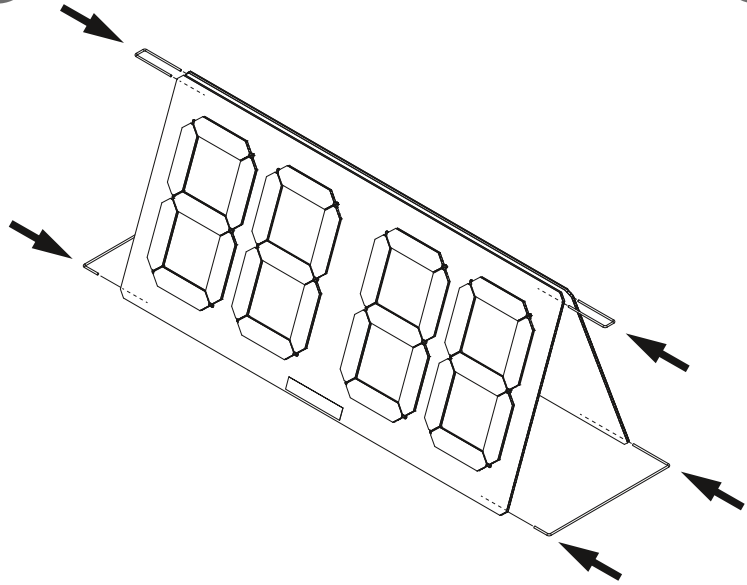

SICHTKRAFT®

GS4D
Game Scoreboard

SICHTKRAFT Game Scoreboard GS4D - 0700811563212 - 01/2018 - Rev.1

+ 50 °C / 122 °F

± 0 °C / 32 °F

1

2

3