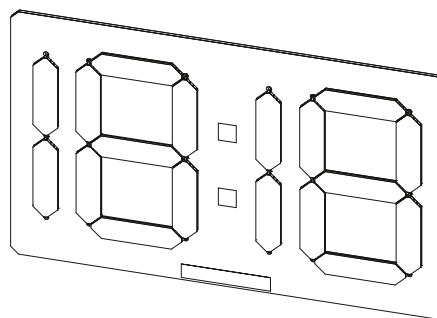

SICHTKRAFT®

Game Scoreboard GS4DS

SICHTKRAFT Game Scoreboard GS4DS - 09/2018 - Rev. 0

 + 50 °C / 122 °F
 ± 0 °C / 32 °F

 SIGHTKRAFT Scoreboards
 Meersseener Straße 11
 52074 Aachen, Germany

 www.sichtkraft.com
 mail@sichtkraft.com
 /  /  @sichtkraft