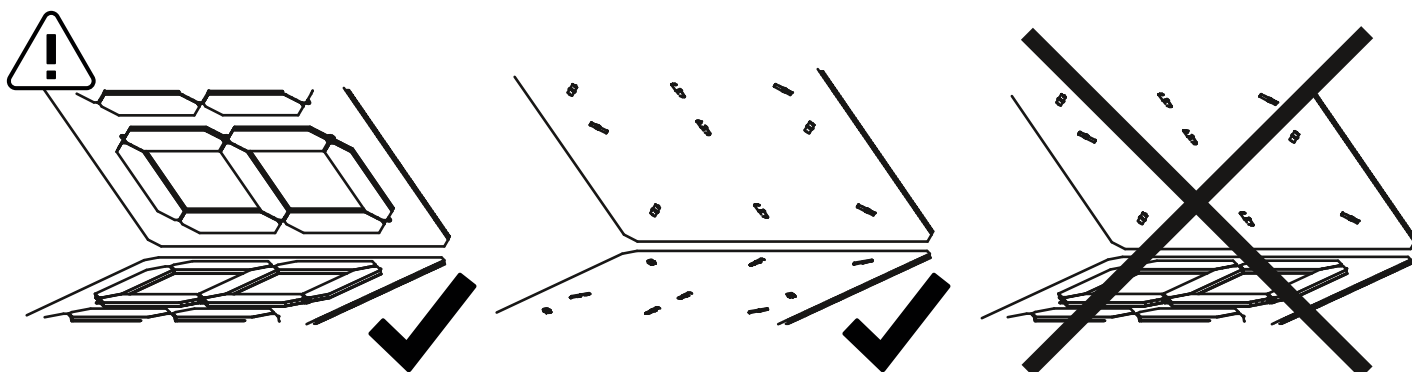

SICHTKRAFT®

Game Scoreboard GS4DS

SICHTKRAFT Game Scoreboard GS4DS - 09/2018 - Rev. 0

 + 50 °C / 122 °F
 ± 0 °C / 32 °F

 SIGHTKRAFT Scoreboards
 Meersseener Straße 11
 52074 Aachen, Germany

 www.sichtkraft.com
 mail@sichtkraft.com
 /  /  @sichtkraft